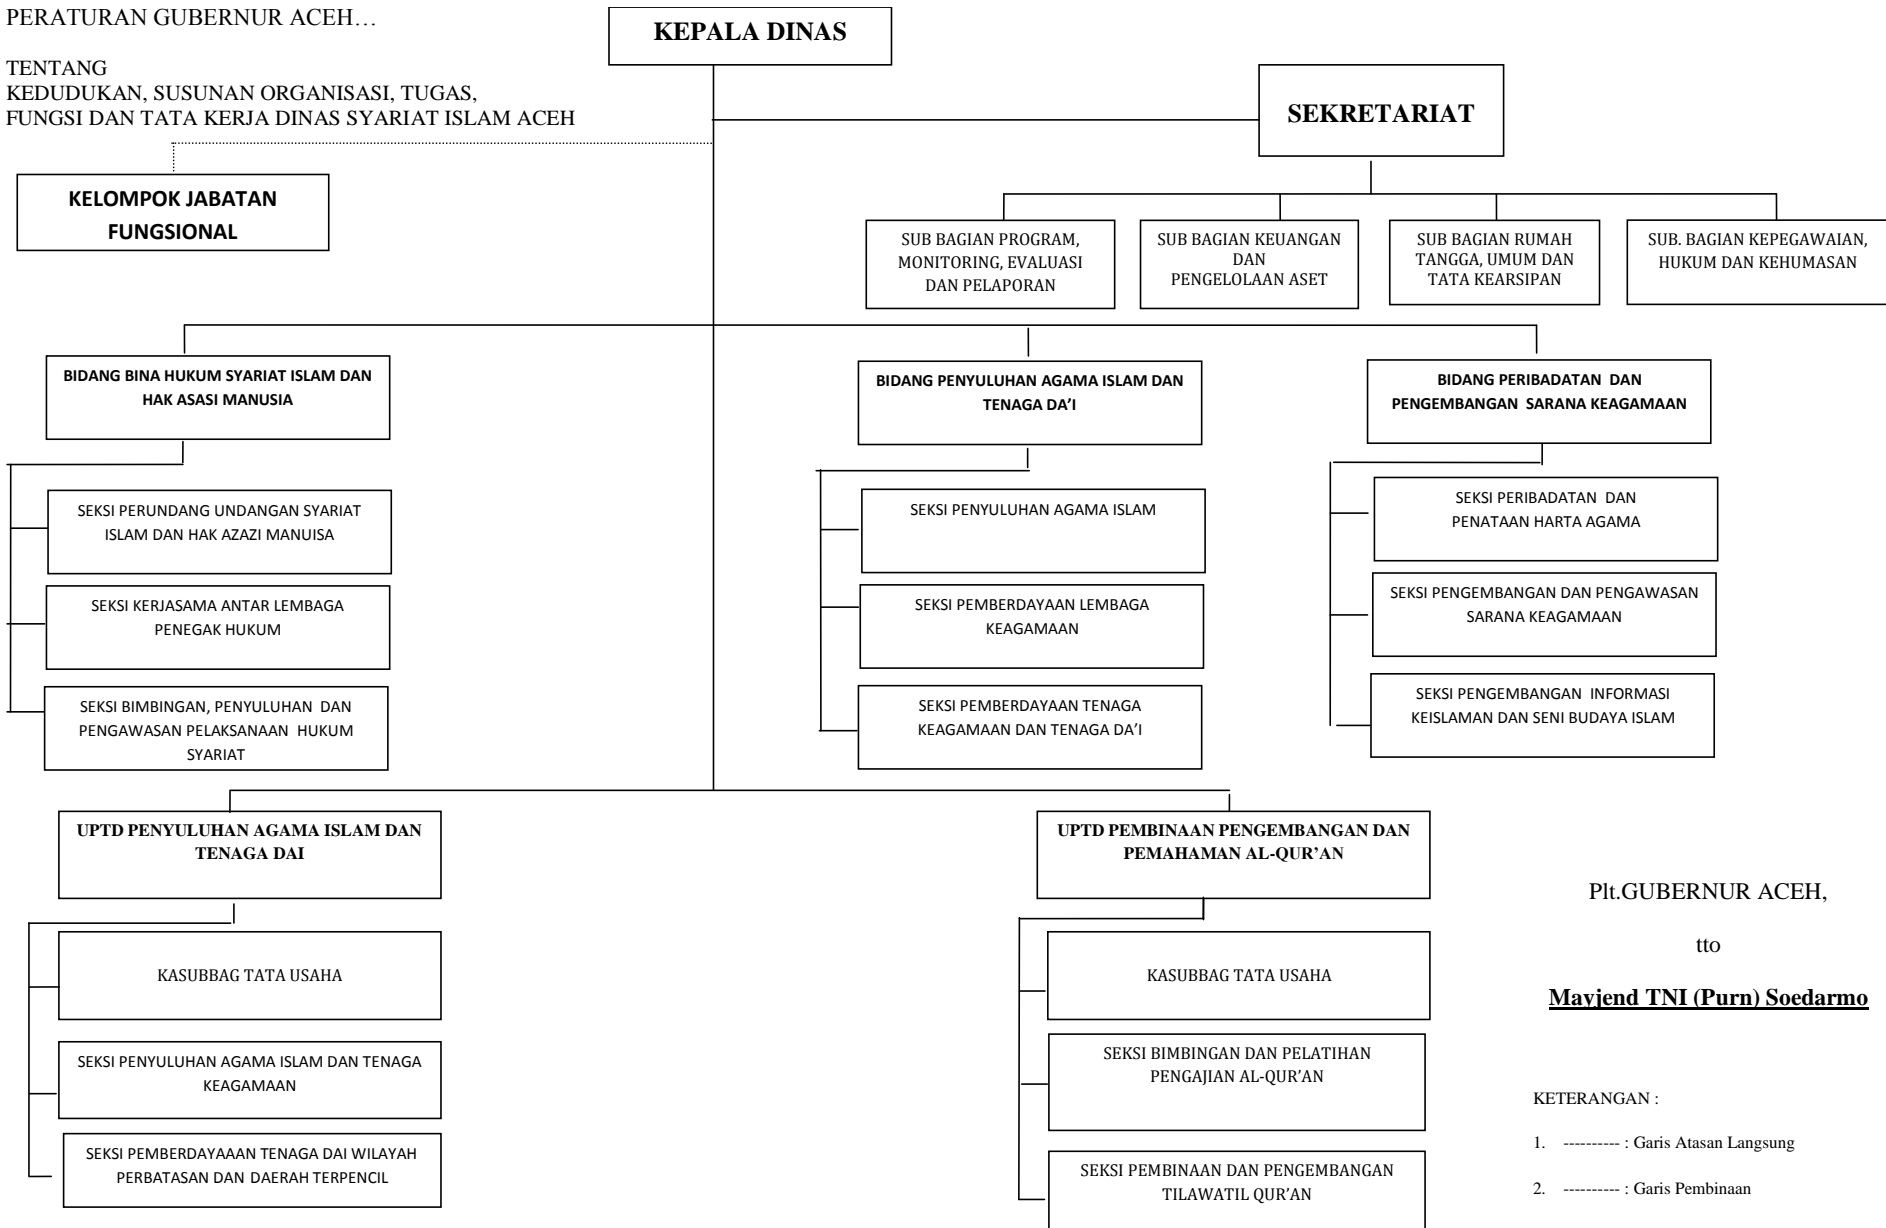

PERATURAN GUBERNUR ACEH...

TENTANG
KEDUDUKAN, SUSUNAN ORGANISASI, TUGAS,
FUNGSI DAN TATA KERJA DINAS SYARIAT ISLAM ACEH

Plt.GUBERNUR ACEH,

tto

Maviend TNI (Purn) Soedarmo

KETERANGAN :

1. ----- : Garis Atasan Langsung
2. ----- : Garis Pembinaan